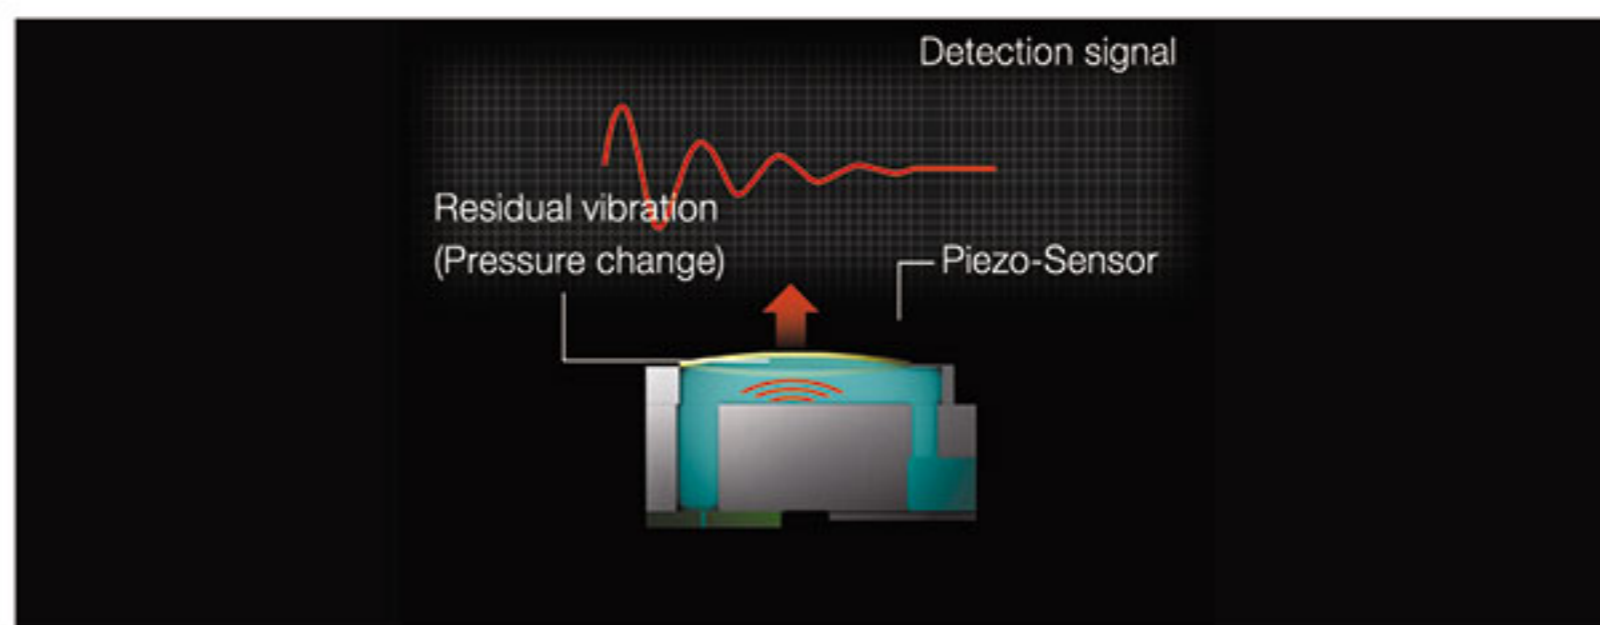

เทคโนโลยีการตรวจสอบหัวฉีด

พิมพ์โดยไม่หยุดชะงัก ด้วยเทคโนโลยีการตรวจสอบหัวฉีด (NVT) ภายในตัวเครื่อง เทคโนโลยีนี้จะช่วยตรวจสอบคุณภาพของหัวฉีดและปรับปรุงคุณภาพการพิมพ์โดยอัตโนมัติ โปรแกรมการพิมพ์