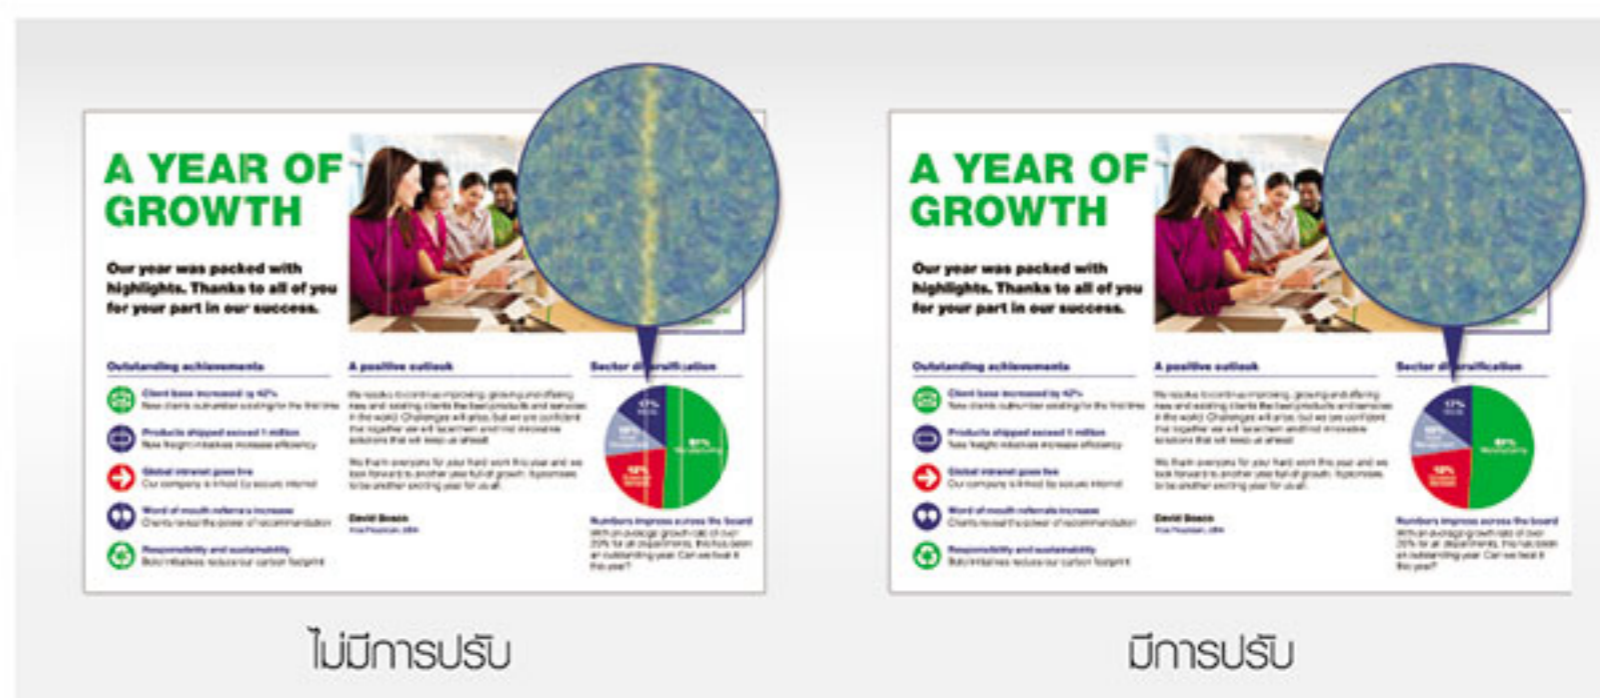

เทคโนโลยีการตรวจสอบหัวฉีด

พิมพ์โดยไม่หยุดชะงัก ด้วยเทคโนโลยีการตรวจสอบหัวฉีด (NVT) ภายในตัวเครื่อง เทคโนโลยีนี้จะช่วยตรวจสอบคุณภาพของหัวฉีดและปรับปรุงคุณภาพการพิมพ์โดยอัตโนมัติ โปรแกรมการพิมพ์