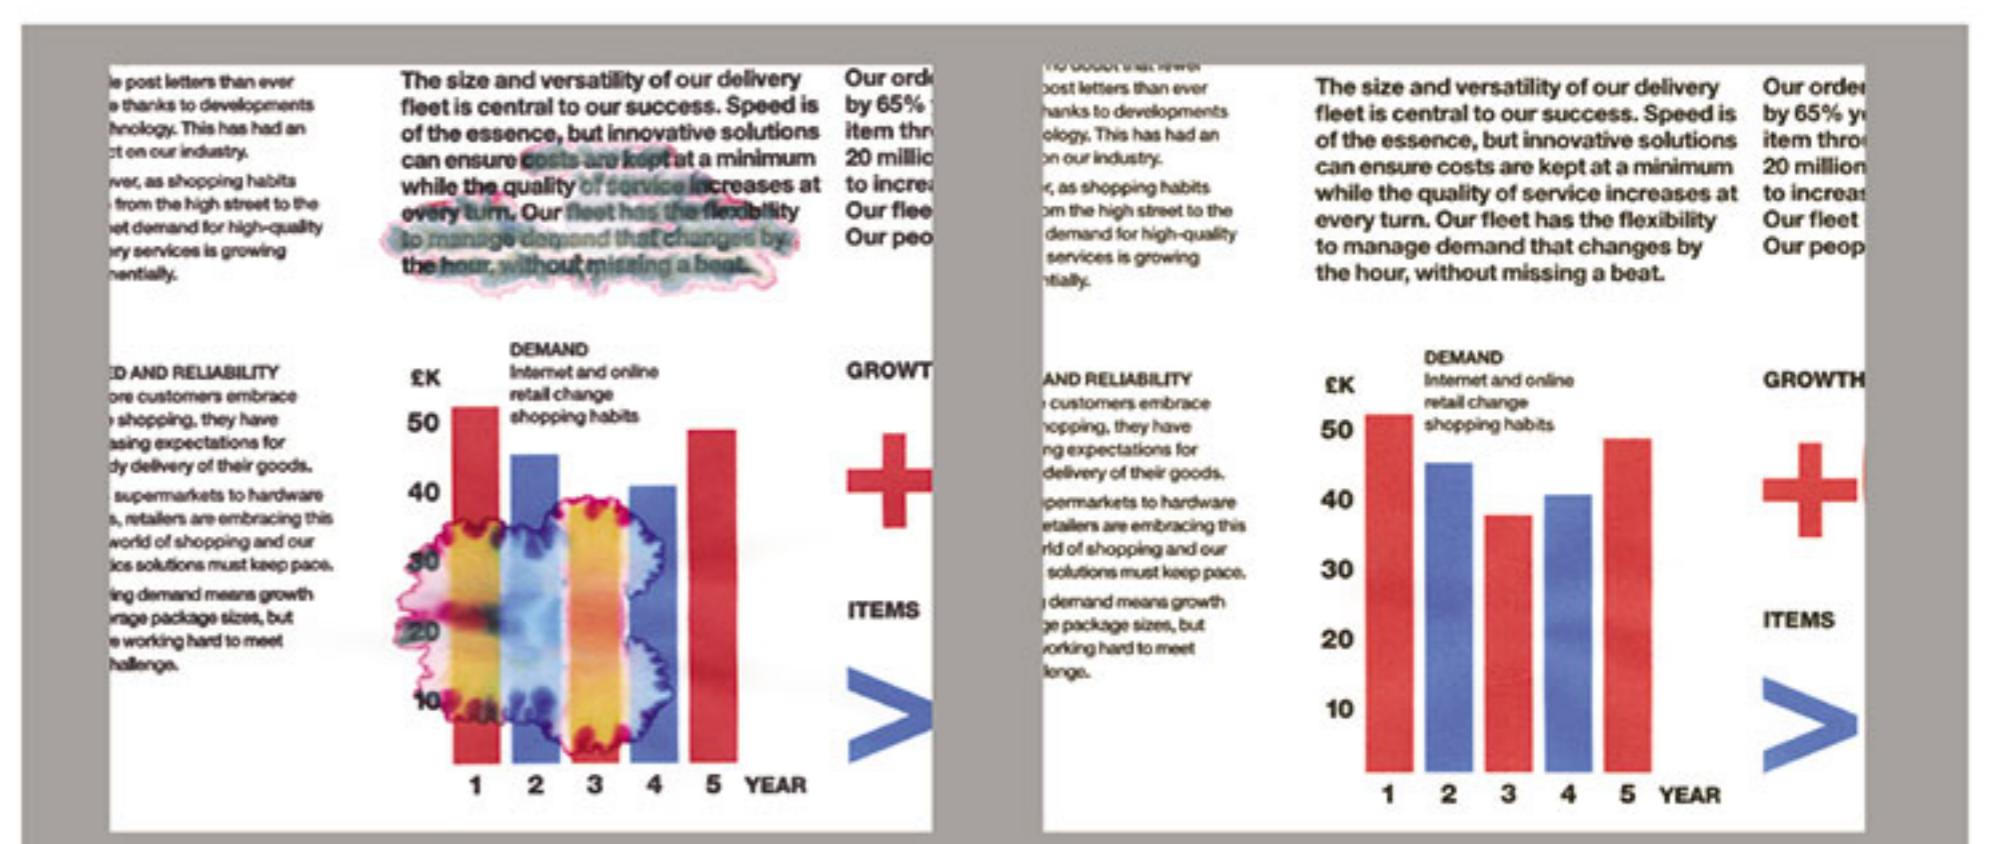

Pigment

คุณภาพที่ไม่มีใครเทียบ

ด้วยการพัฒนาเทคโนโลยีของออปชั่น สามารถตอบโจทย์ทั้งการพิมพ์บนกระดาษธรรมดา และกระดาษชนิดพิเศษ เช่น กระดาษใย หมึกพิมพ์ UltraChrome XD2 ยังให้งานพิมพ์คุณภาพสูง คมชัด และแม่นยำ เหมาะสำหรับการพิมพ์ภาพหรือข้อมูลที่ต้องใช้ความละเอียด นอกจากนี้ หมึก UltraChrome XD2 ยังสามารถทนต่อสภาพแวดล้อมทั่วไปได้ดีกว่าหมึกพิมพ์ปกติ และยังคงน้ำได้อีกด้วย

Dye