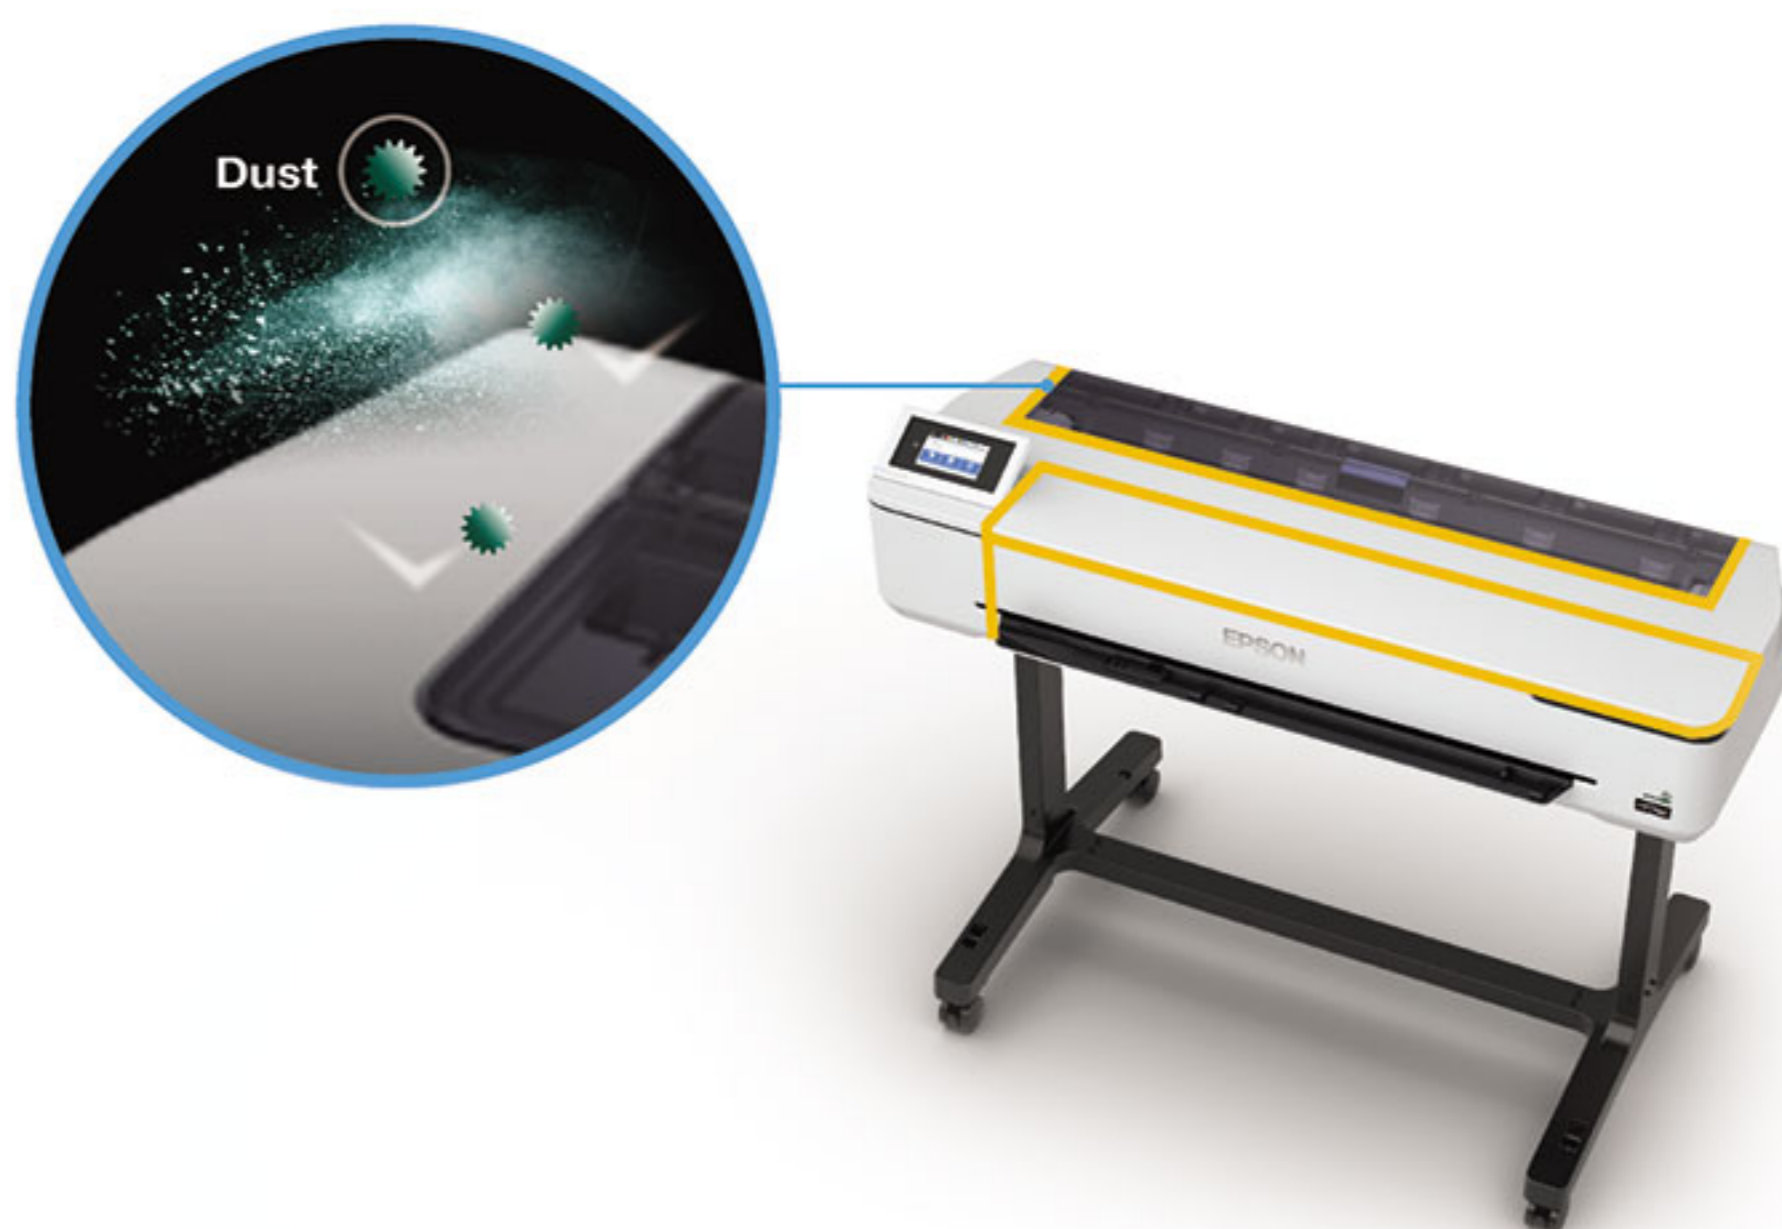

ป้องกันฝุ่นได้อย่างดีเยี่ยม

เครื่องพิมพ์ T-Series ถูกออกแบบให้ป้องกันฝุ่นได้อย่างดีเยี่ยม โดยทำความสะอาดหรือบำรุงรักษาเพียงเล็กน้อย เหมาะสำหรับสภาพแวดล้อมที่มีฝุ่นค่อนข้างมาก เช่น สถานที่ก่อสร้าง