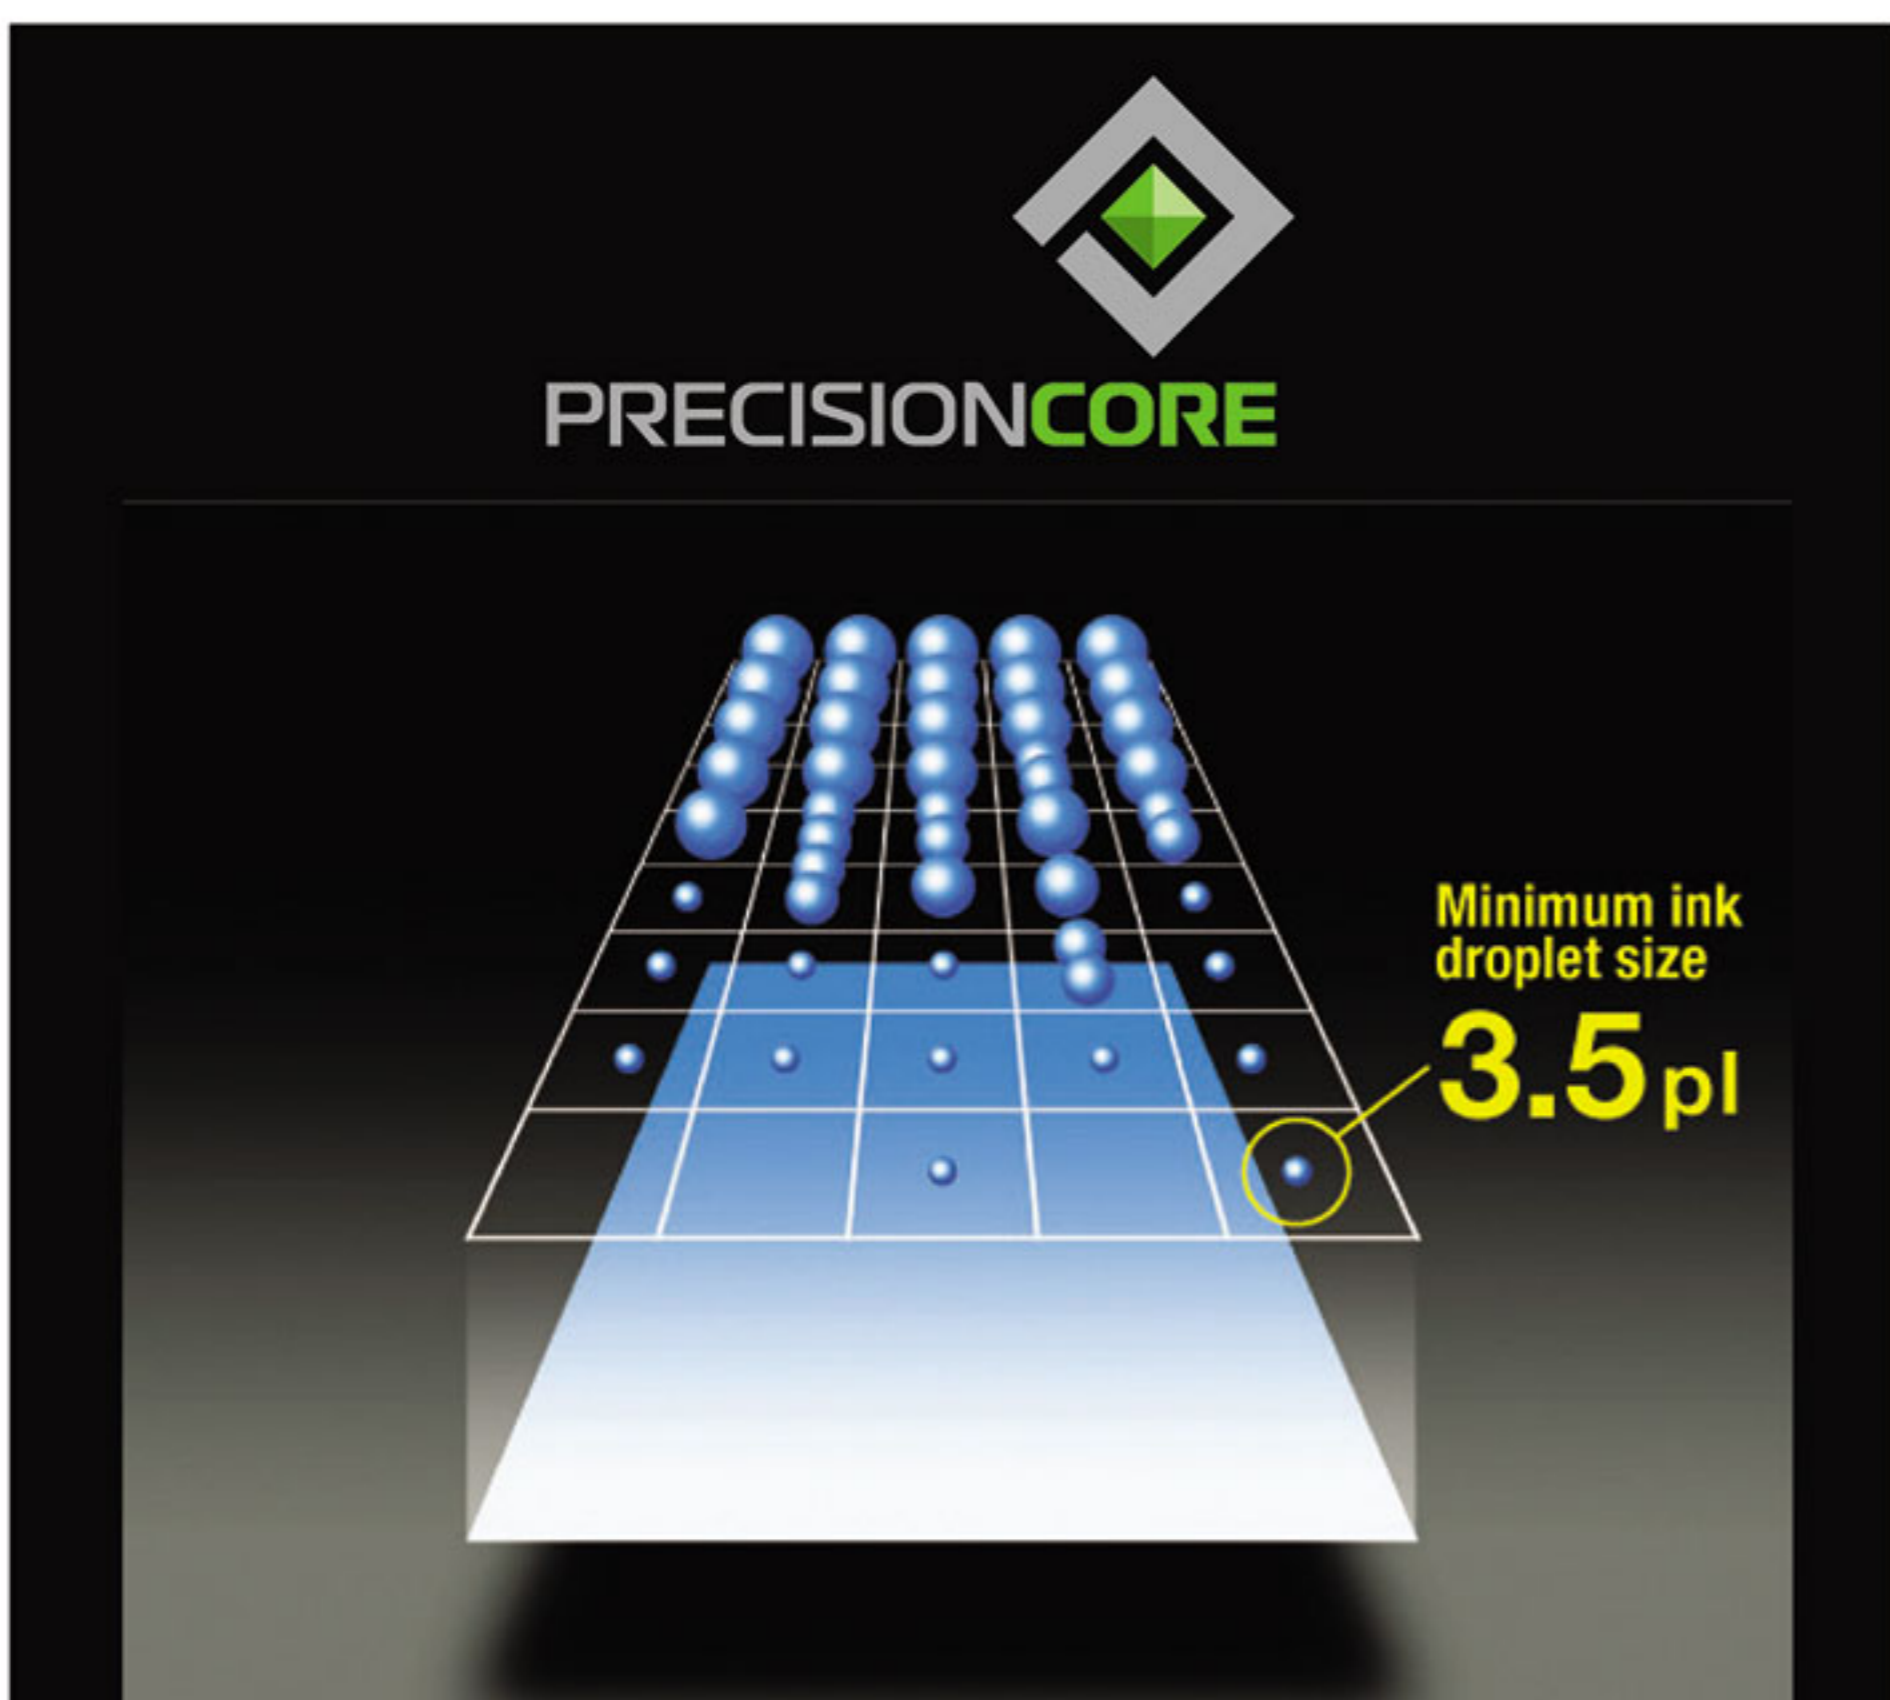

## ประสิทธิภาพเหนือระดับ

เทคโนโลยี PrecisionCore และเทคโนโลยี Variable Size Dot ช่วยควบคุมให้หยดหมึกมีขนาดเล็กลงที่สุด ถึง 3.5 พิโคลิตร