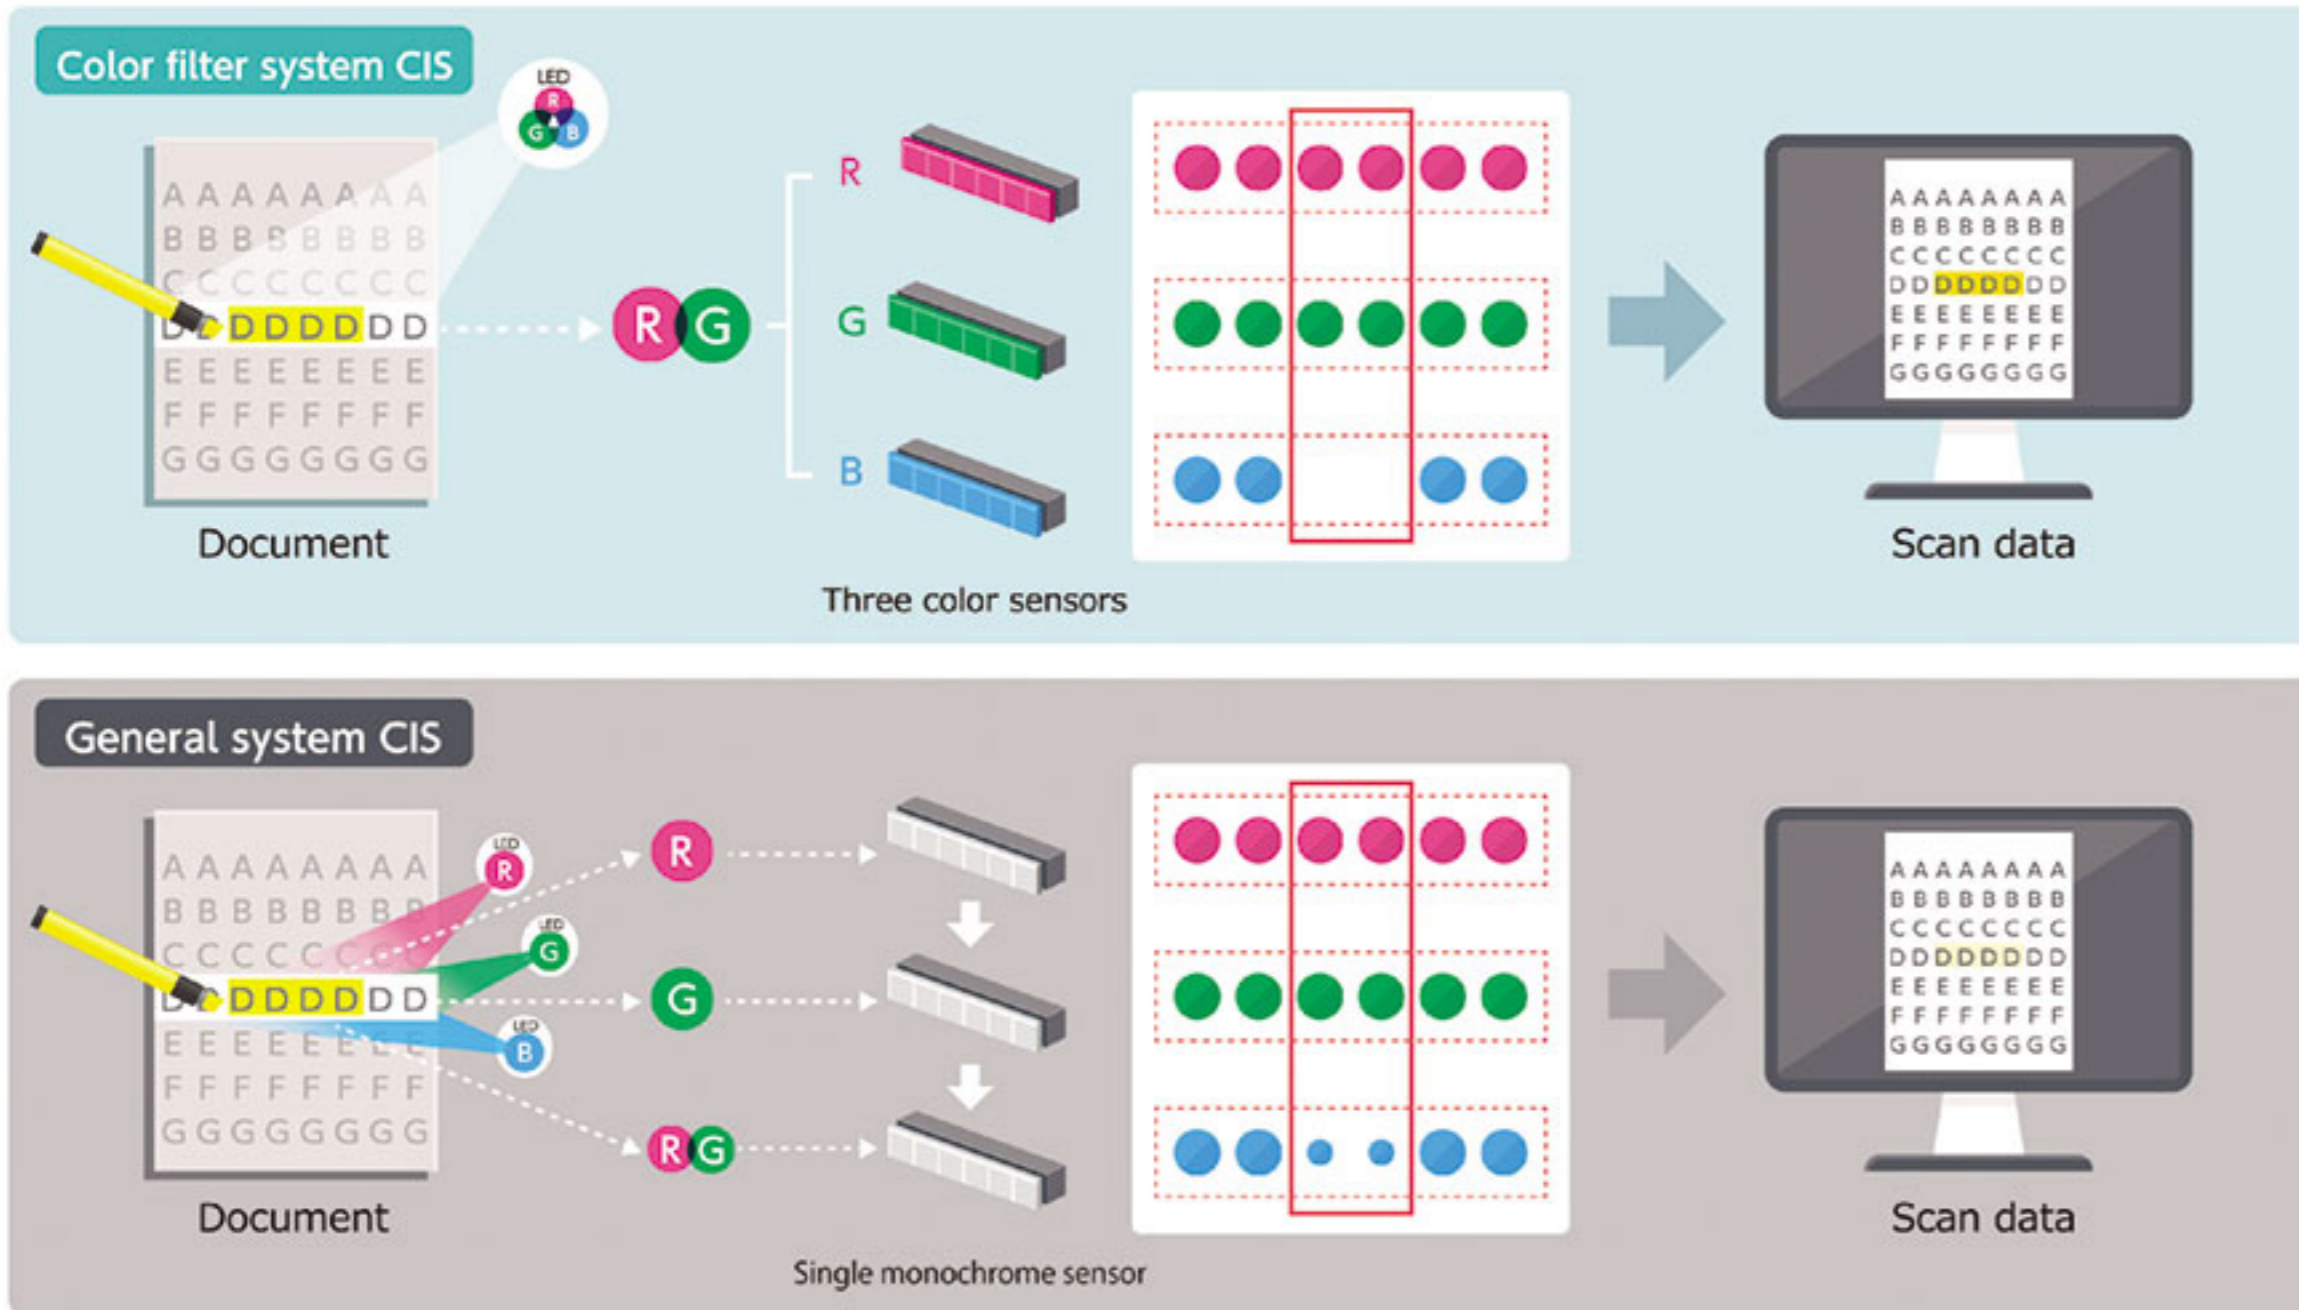

สู่อีกระดับในทุกรายละเอียด สอนตามข้อมูลเพิ่มเติมได้จากผู้เชี่ยวชาญด้านการพิมพ์ของเรา

IT'S IN THE DETAILS.

**EPSON**  
EXCEED YOUR VISION

ให้ภาพคมชัด แม่นยำในทุกรายละเอียด เครื่องพิมพ์ SureColor T-Series ช่วยคุณสร้างงานพิมพ์ที่มีประสิทธิภาพ ด้วยหัวพิมพ์ PrecisionCore ที่ทันสมัยและหมึก UltraChrome XD2 แบบใหม่ ให้งานพิมพ์สีสดใส สดทอนและลายเส้นที่คมชัดแม่นยำ ด้วยความเร็วในการพิมพ์ที่เหนือกว่า สร้างความประทับใจให้กับลูกค้า ด้วยงานพิมพ์ที่รวดเร็ว และมีประสิทธิภาพ

#### คุณภาพที่ไม่มีใครเทียบ

ด้วยการพัฒนาเทคโนโลยีของออปชั่น สามารถตอบโจทย์ทั้งการพิมพ์บนกระดาษธรรมดา และกระดาษชนิดพิเศษ เช่น กระดาษใย หมึกพิมพ์ UltraChrome XD2 ยังให้งานพิมพ์คุณภาพสูง คมชัด และแม่นยำ เหมาะสำหรับการพิมพ์ภาพหรือข้อมูลที่ต้องใช้ความละเอียด นอกจากนี้ หมึก UltraChrome XD2 ยังสามารถทนต่อสภาพแวดล้อมทั่วไปได้ดีกว่าหมึกพิมพ์ปกติ และยังคงน้ำได้อีกด้วย

## ความสามารถในการสแกนขั้นสูง\*

### รองรับโหมดการสแกนได้หลากหลาย

- งานสแกนสีน้ำ  
สามารถใส่ระดับสีได้อย่างเรียบเนียนและคมชัดขึ้น
- แก้ไขกระดาษรีไซเคิล  
ปรับปรุงโทนสีจากกระดาษรีไซเคิล ให้อ่านได้ง่ายขึ้น
- แก้ไขกระดาษไข  
ปรับปรุงโทนสีจากกระดาษไข
- สแกนงานพิมพ์เขียว  
เก็บทุกสายเส้นของงานพิมพ์เขียว ให้รายละเอียดที่คมชัดยิ่งขึ้น
- พิมพ์เขียวแบบกลับด้าน  
เปิดใช้งานการสแกนสำหรับการสแกนงานพิมพ์เขียวแบบกลับด้าน