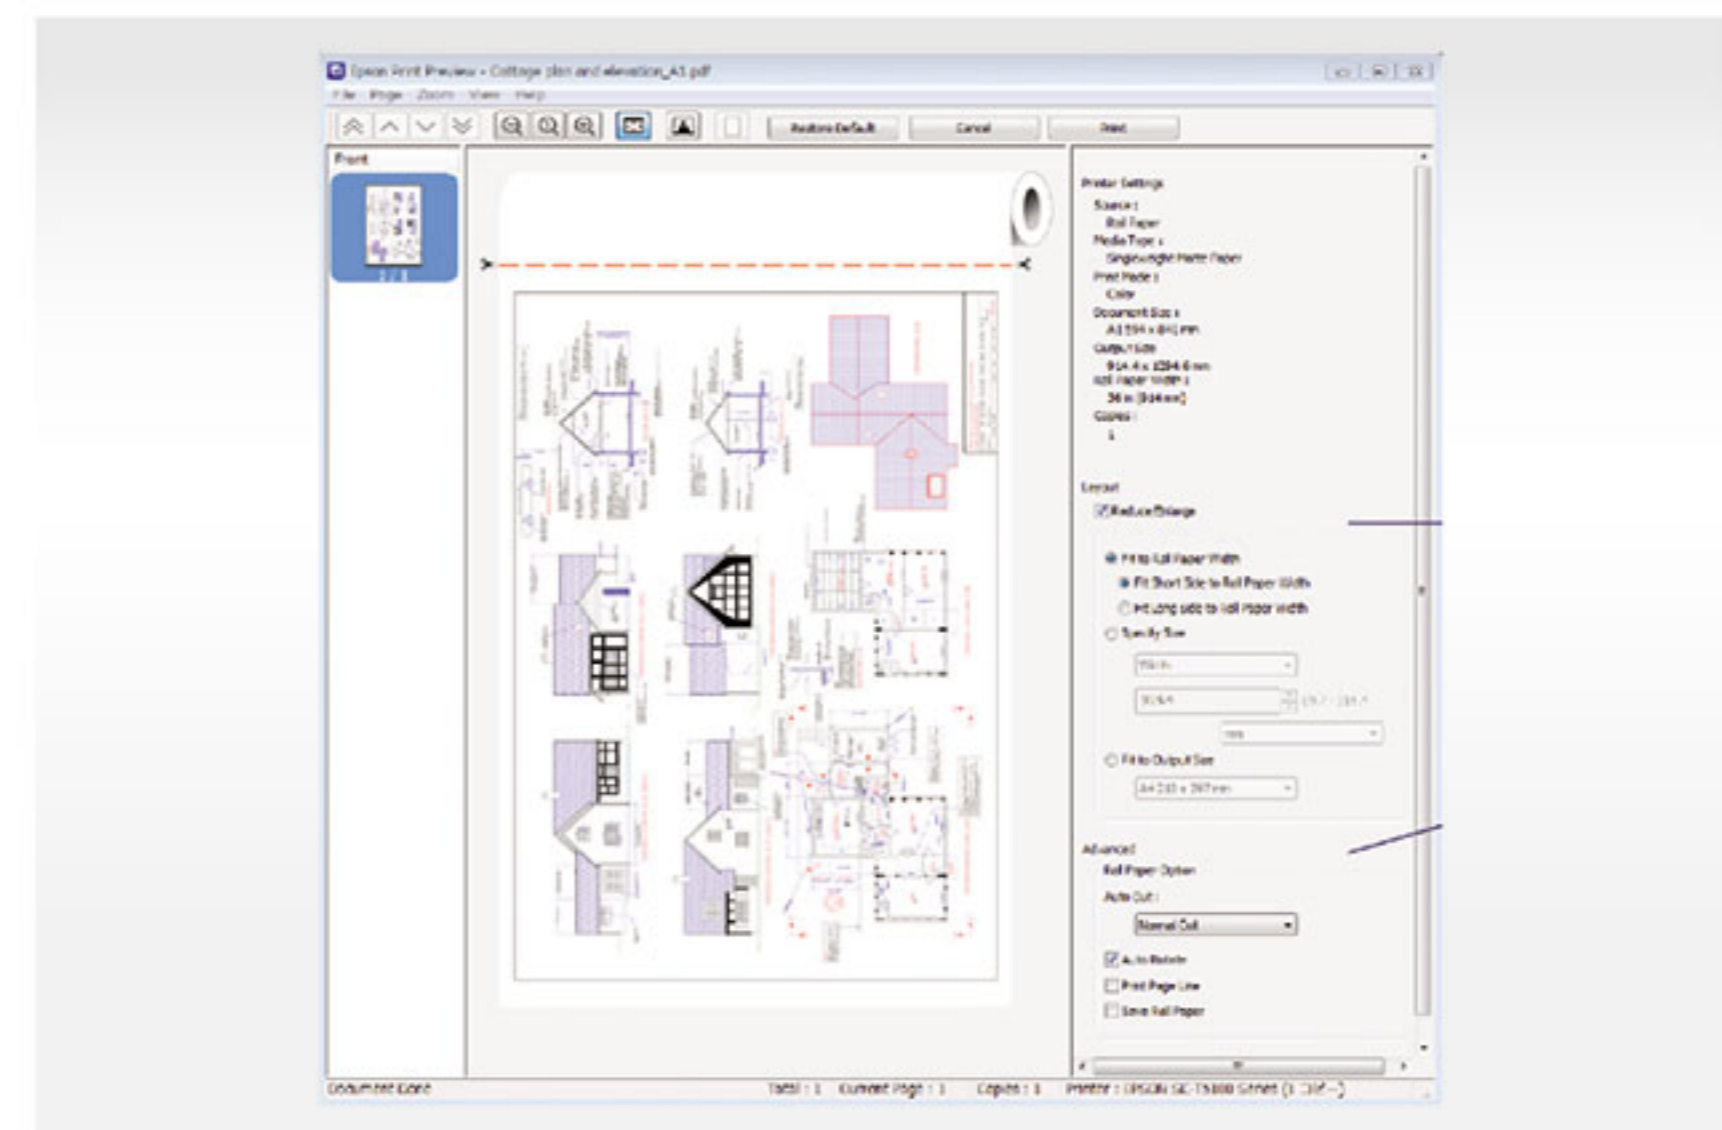

ดูตัวอย่างก่อนพิมพ์

ประหยัดเวลาและค่าใช้จ่าย โดยคุณสามารถดูตัวอย่างก่อนการพิมพ์ เพื่อป้องกันข้อผิดพลาดได้